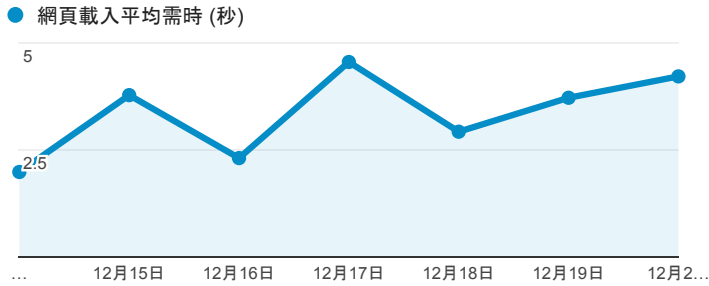

報表03\_內容

2015年12月14日 - 2015年12月20日

網頁載入平均需時 (秒)

網頁載入平均需時 (秒)和瀏覽量 (依 網頁 分組)

網頁	網頁載入平均需時 (秒)	瀏覽量
/index_detail_share.aspx?id=537C19E76E8126BF	7.63	108
/index_detail_share.aspx?id=0857AE920B259F8E	5.95	84
/index_detail_share.aspx?id=65E3744FE56221C0	3.65	1
/index_detail.aspx?srv=3	3.41	104
/index_detail.aspx?srv=3&category=14&pg=2	3.38	1
/	3.28	1,769
/index_detail_share.aspx?id=37D1BE05162EEF1D	2.93	2
/intro_MISStudentInfo.aspx	2.71	6
/index_detail_share.aspx?id=5DA235DDC995FDC6	1.91	2
/activity_101-1_game1.aspx	0.00	7

瀏覽量 (依網頁分組)

造訪和新造訪率 (依 關鍵字 分組)

關鍵字	工作階段	% 新工作階段
(not provided)	458	77.51%
行車安全心得	2	50.00%
aed只能貼右上左下嗎	2	50.00%
学习历程	1	100.00%
松下電器訓練	1	100.00%
患難見真情 情人 金錢	1	100.00%
淡江大學學習歷程	1	0.00%
淡江學習歷程	1	0.00%
電影院上班	1	100.00%
電影院打工	1	100.00%